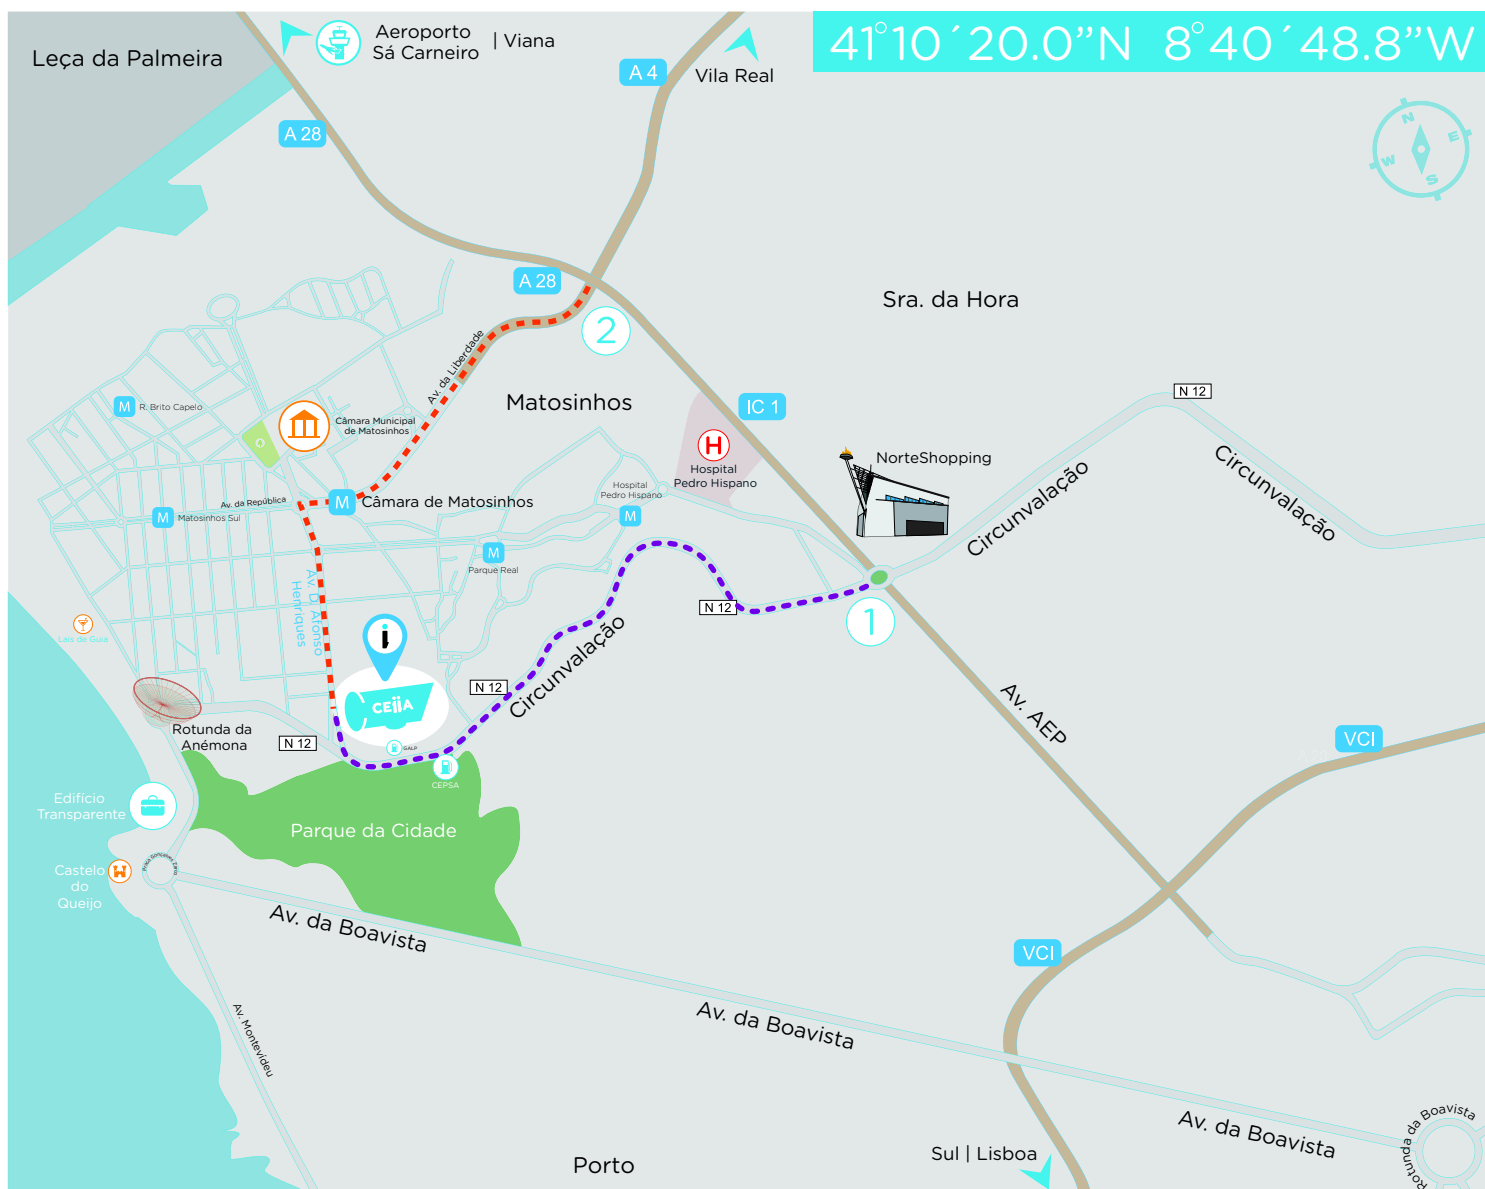

Como chegar ao CEIIA Matosinhos

Morada: Av. D. Afonso Henriques, 4450-017 Matosinhos (Esquina da Estrada da Circunvalação).

(+351) 220164800 | 917532468

No Grande Porto procure as indicações “Matosinhos”.

- ① A partir da rotunda da Srª da Hora | Norte Shopping.
  Na rotunda da Srª da Hora | Norte Shopping sair para a Estrada da Circunvalação | N12 em direção ao mar (Foz) | Parque da cidade (entrada norte).
  Percorrer cerca de 2,7 km e virar à direita nos semáforos.
  O CEIIA encontra-se à direita.

- ② A partir do final da A4
  No final da A4 entrar na Av^a da Liberdade.
  Na 1ª rotunda (Burger King) sair na 3ª saída.
  Percorra 1,4 km e o CEIIA encontra-se à sua esquerda.
  Para aceder ao portão principal, siga em frente e inverta o sentido de marcha.
  O CEIIA encontra-se à direita.

Linha 111 Areosa > Leça da Palmeira - Resende
Linha 205 Campanhã > Castelo de Queijo - STCP
Linha 501 Aliados > Matosinhos (Praia) - STCP
<http://www.stcp.pt> | www.urbanosresende.net

Linha Azul (A), paragem “Câmara Matosinhos”
<http://www.metroporto.pt/>

Estação de Campanhã
Conexão com Linha Azul (A) e Linha 205 STCP
<http://www.cp.pt/>